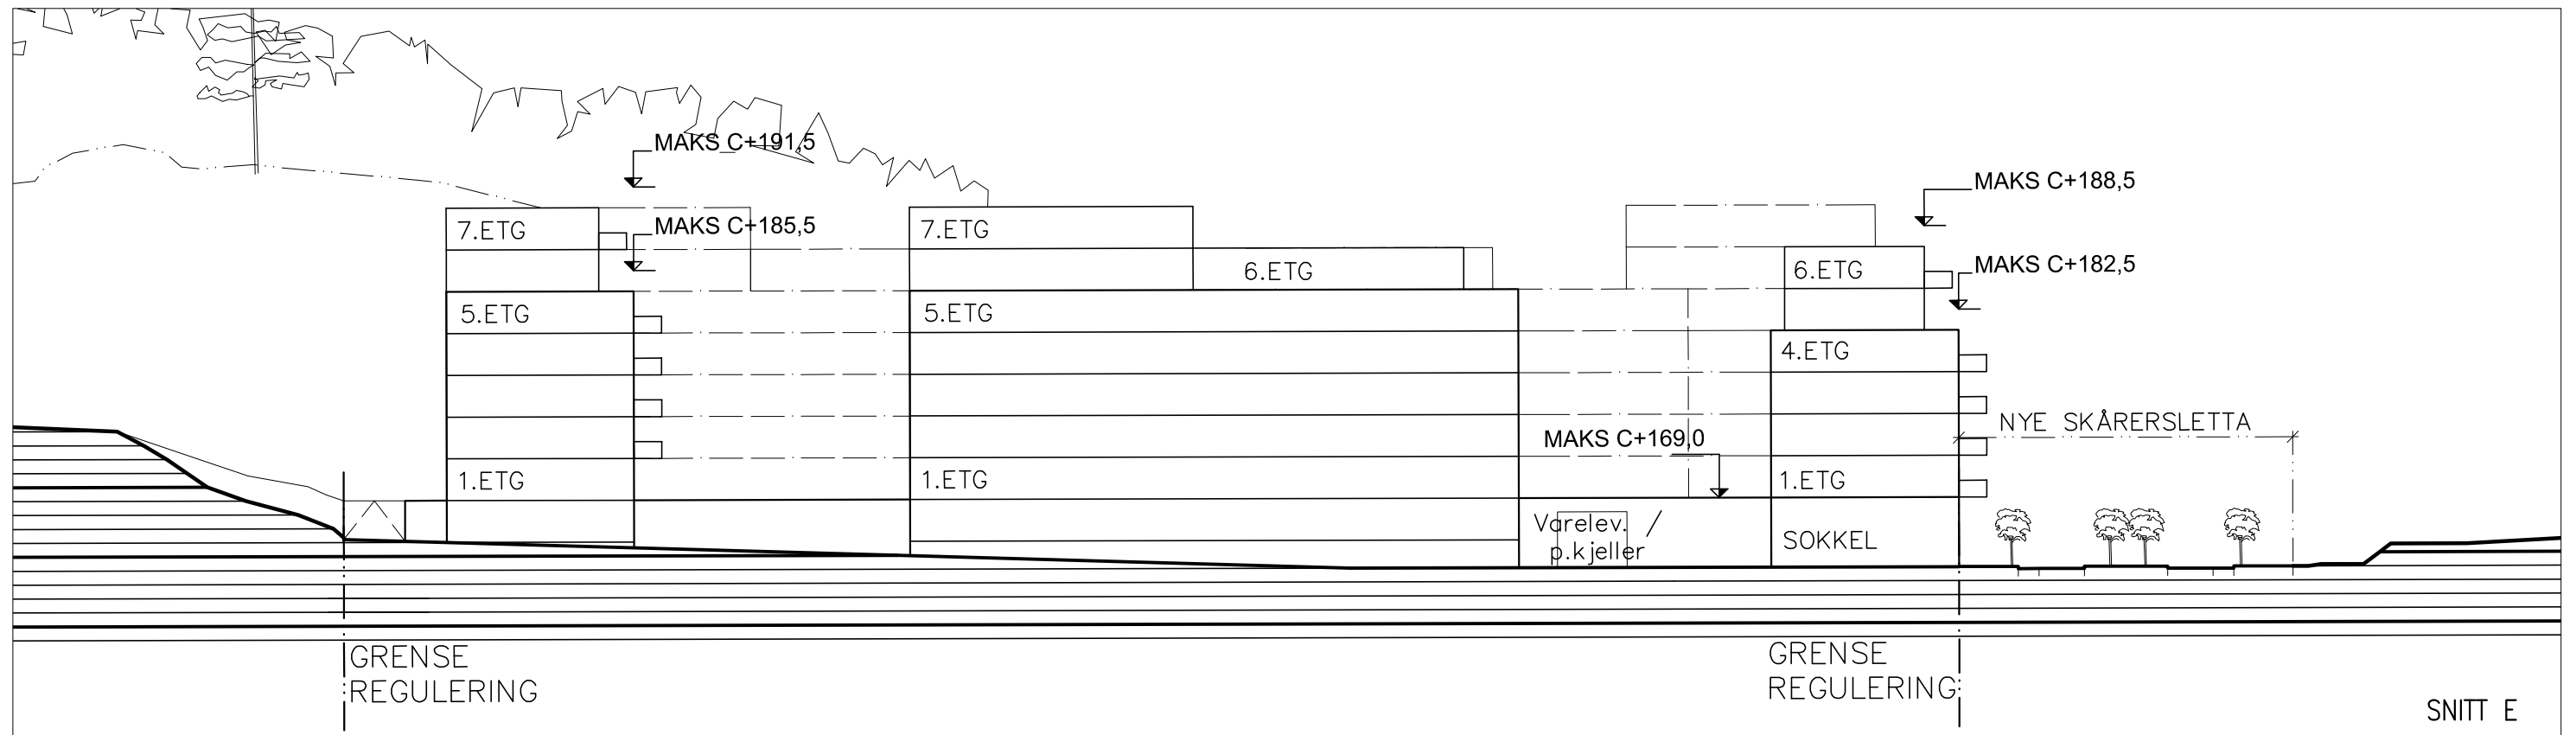

SNITT A

SNITT B

SKÅRERSLETTA 50  
1473 LØRENSKOG\_GNR/BNR 101/14 M.FL.

SKÅRERSLETTA BOLIG AS

1:750 / 500

BEBYGGELSESSNITT

TEGN. NR:

REV:

DATO 19.12.2014

E

SKÅRERSLETTA 50  
1473 LØRENSKOG\_GNR/BNR 101/14 M.FL.

SKÅRERSLETTA BOLIG AS

1:500 BEBYGGELSESSNITT  
TEGN. NR: REV: DATO 19.12.2014