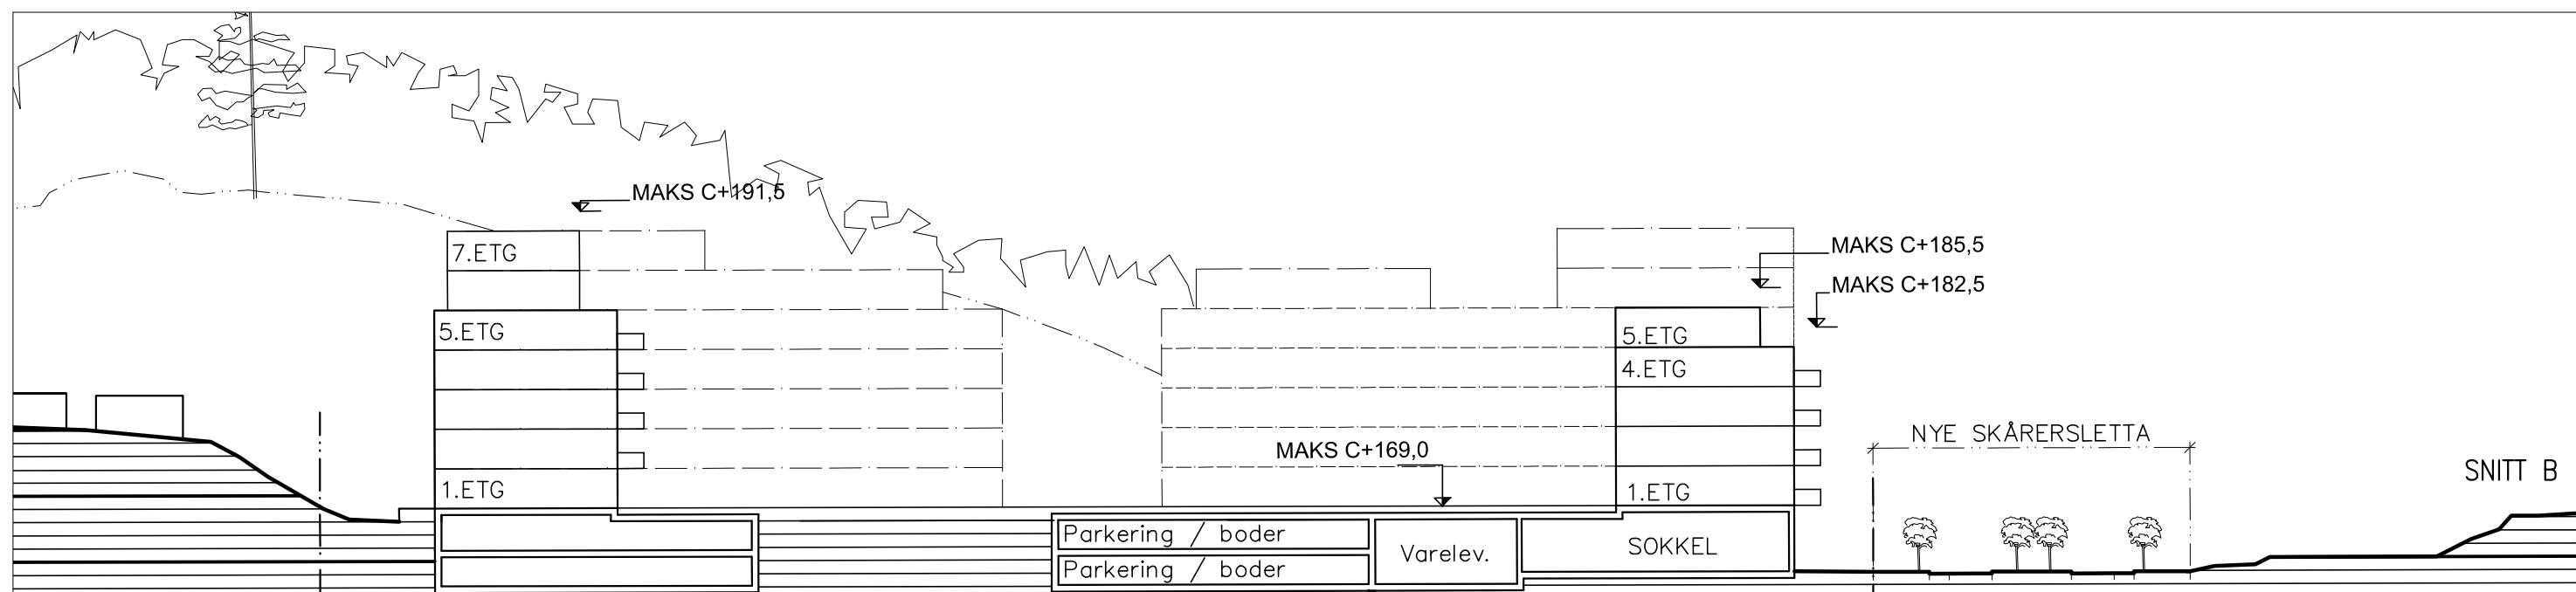

SNITT A

SNITT B

SKÅRERSLETTA 50  
1473 LØRENSKOG\_GNR/BNR 101/14 M.FL.

SKÅRERSLETTA BOLIG AS

1:750 / 500

BEBYGGELSESSNITT

TEGN. NR:

REV:

DATO 19.12.2014

E

SKÅRERSLETTA 50  
1473 LØRENSKOG\_GNR/BNR 101/14 M.FL.

SKÅRERSLETTA BOLIG AS

1:500 BEBYGGELSESSNITT  
TEGN. NR: REV: DATO 19.12.2014