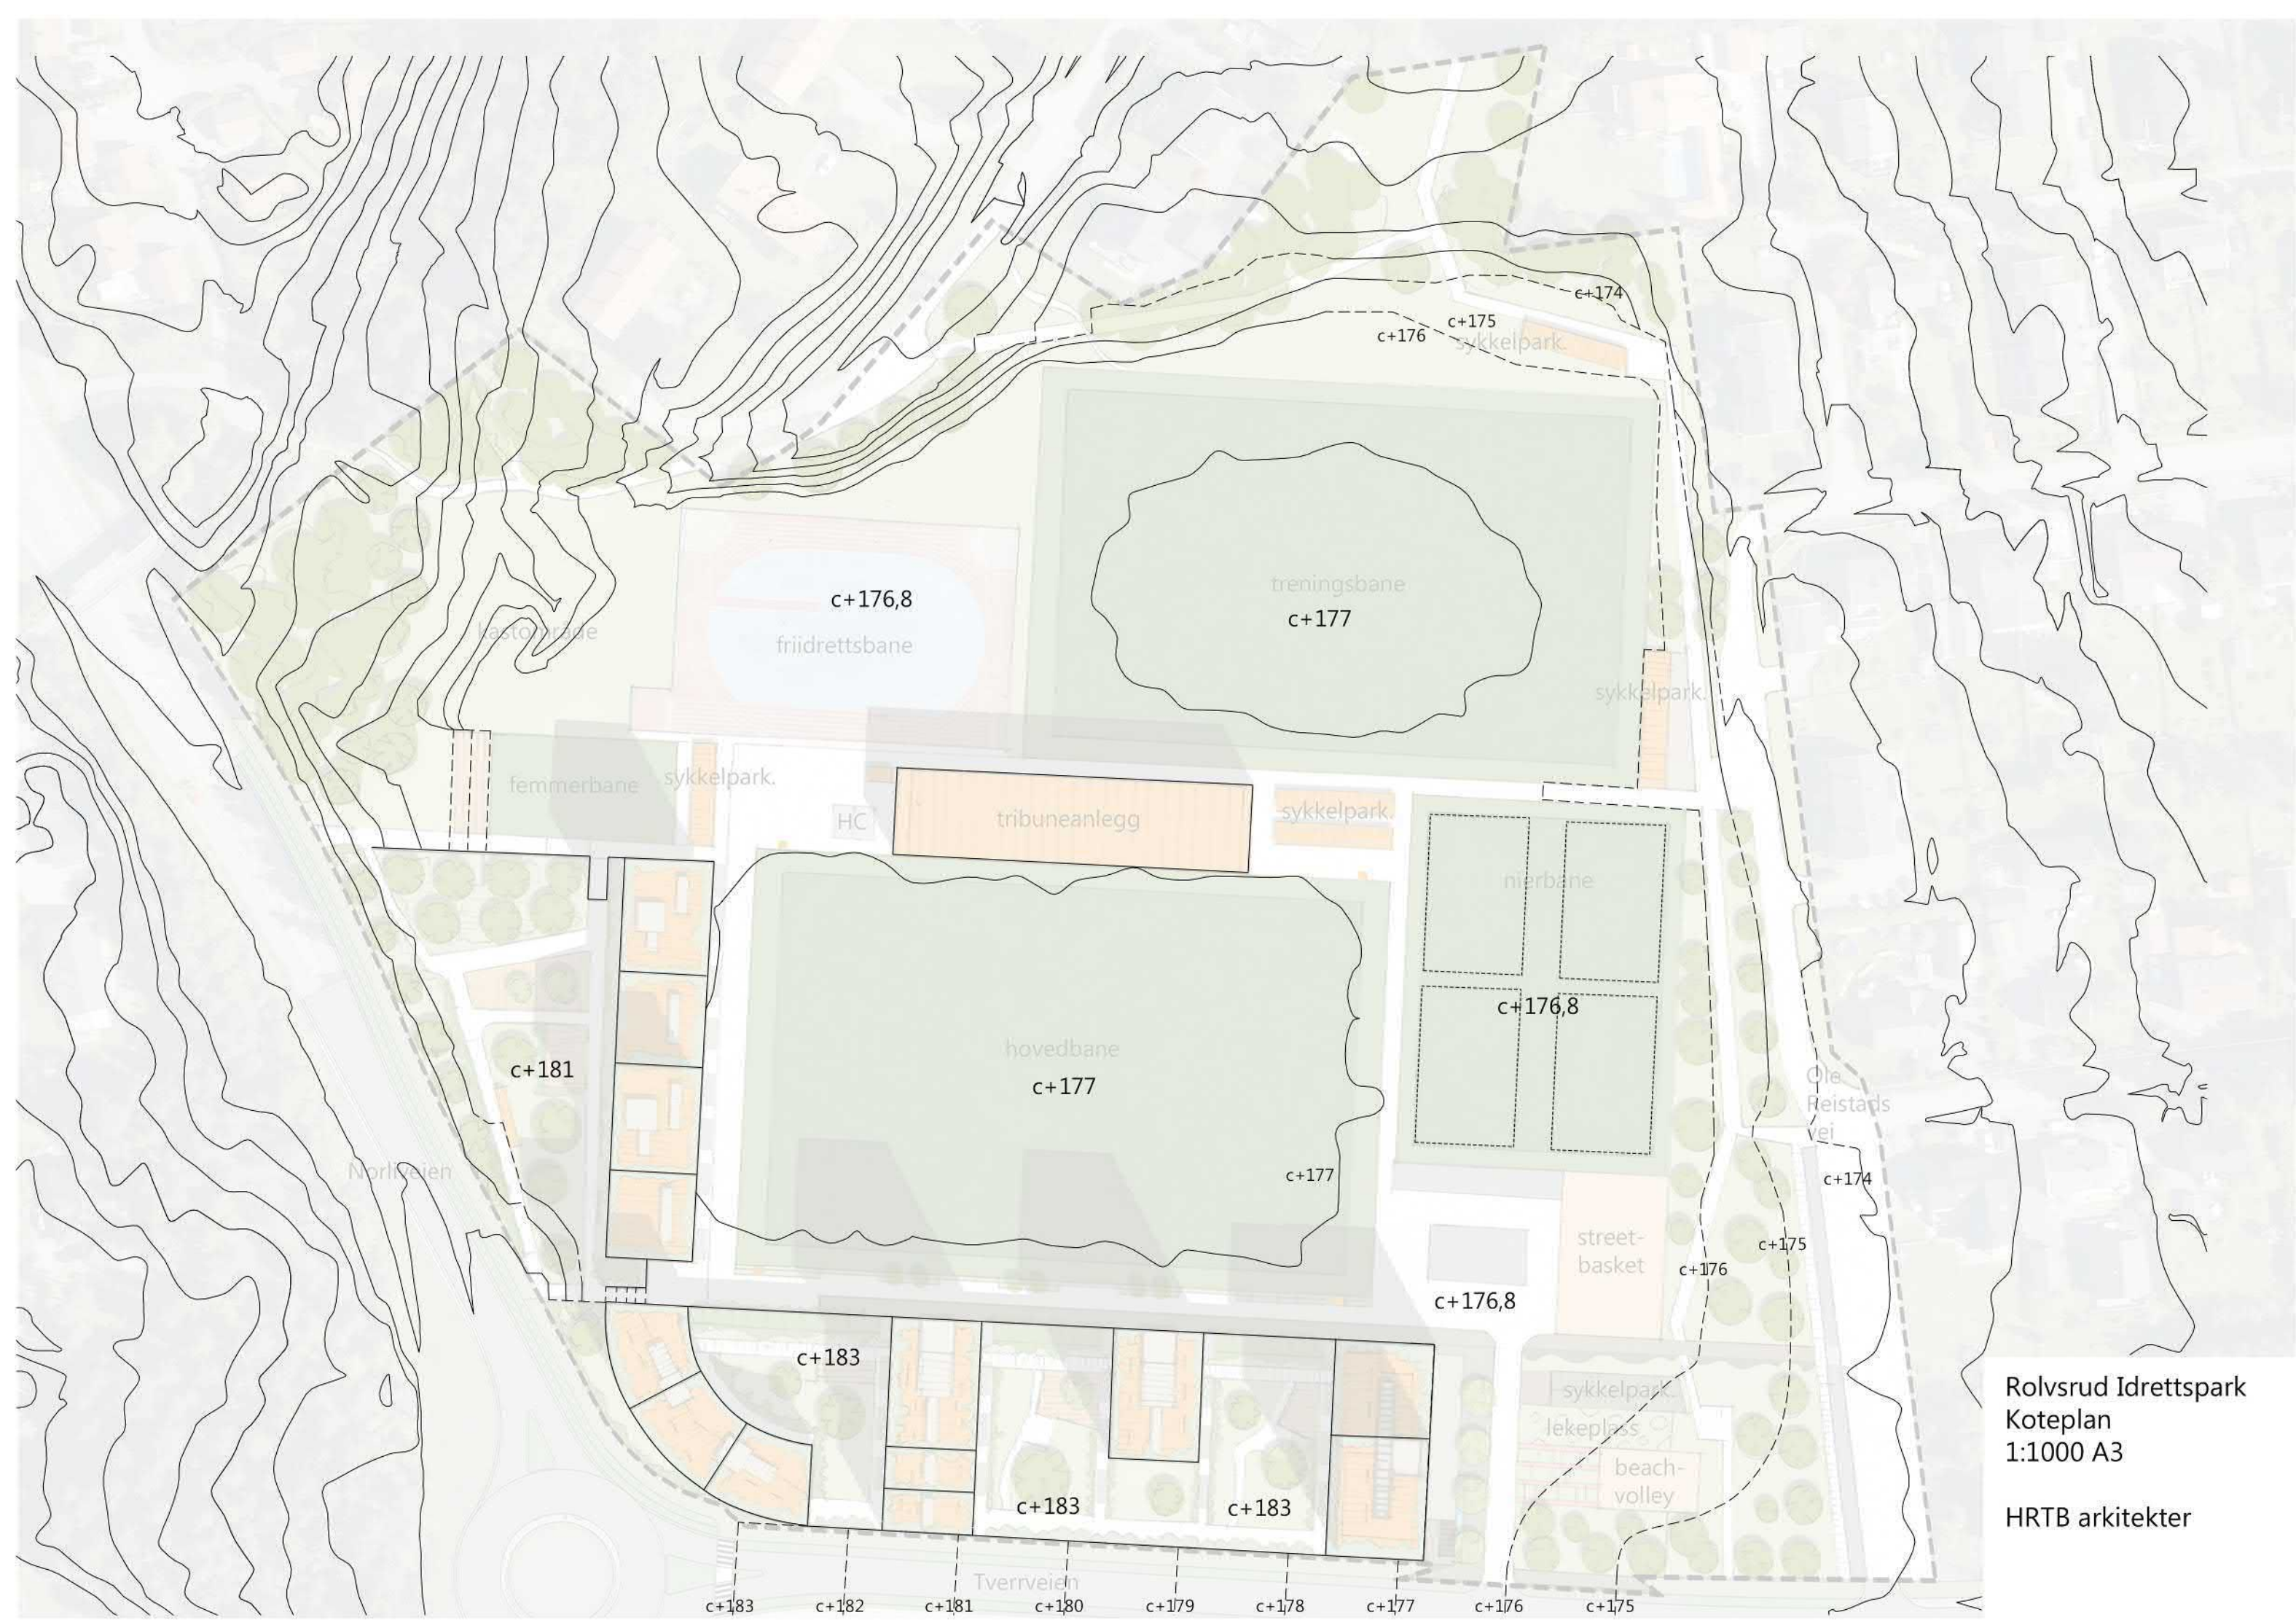

lekeplass

beach-volley

Garchingata

Rolvsrud Idrettspark
Illustrasjonsplan
1:1000 A3
HRTB arkitekter

Rolvsrud Idrettspark
 Koteplan
 1:1000 A3
 HRTB arkitekter