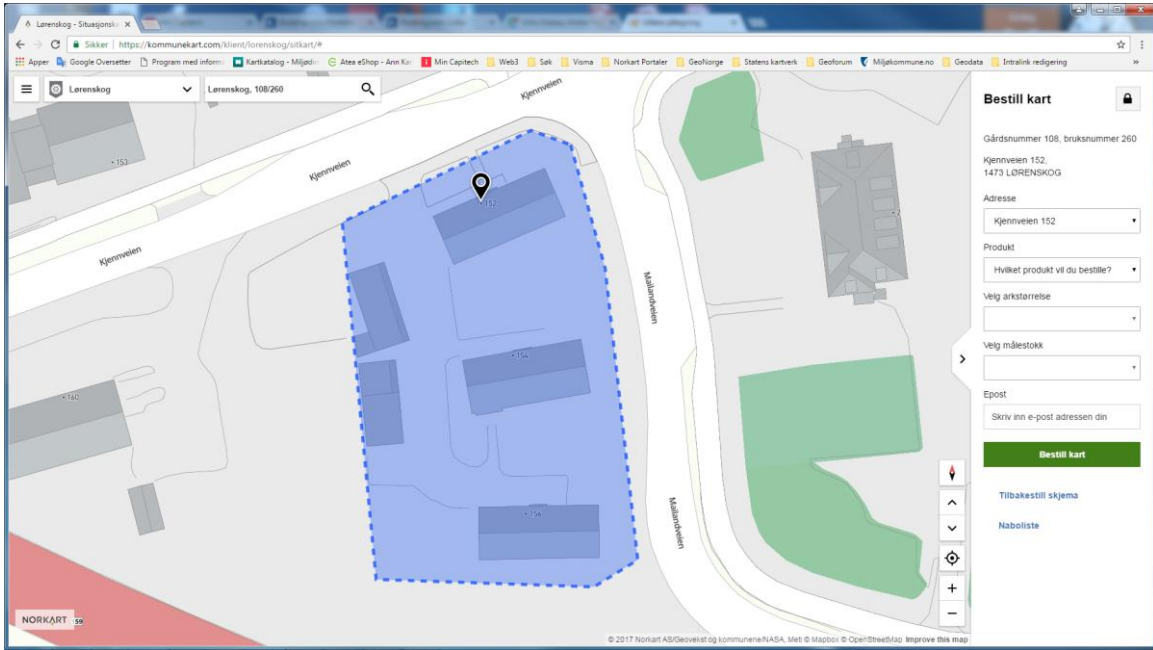

Hjelpedokument for Situasjonskart.

Inngangsbilde.

Søk etter adresse, sted eller eiendom.

Da går søkemotoren automatisk inn på valgt eiendom.

Det samme skjer hvis man velger adresse og sted.

Velg Bestill kart i fanen til høyre.

Nå er det kommet opp nye valg i fanen til høyre.

Gå til produkt og velg Situasjonskart.

Arkstørrelse og målestokk blir automatisk tilpasset etter størrelsen på eiendommen.

Fyll ut din Epost adresse og trykk på Bestill kart.