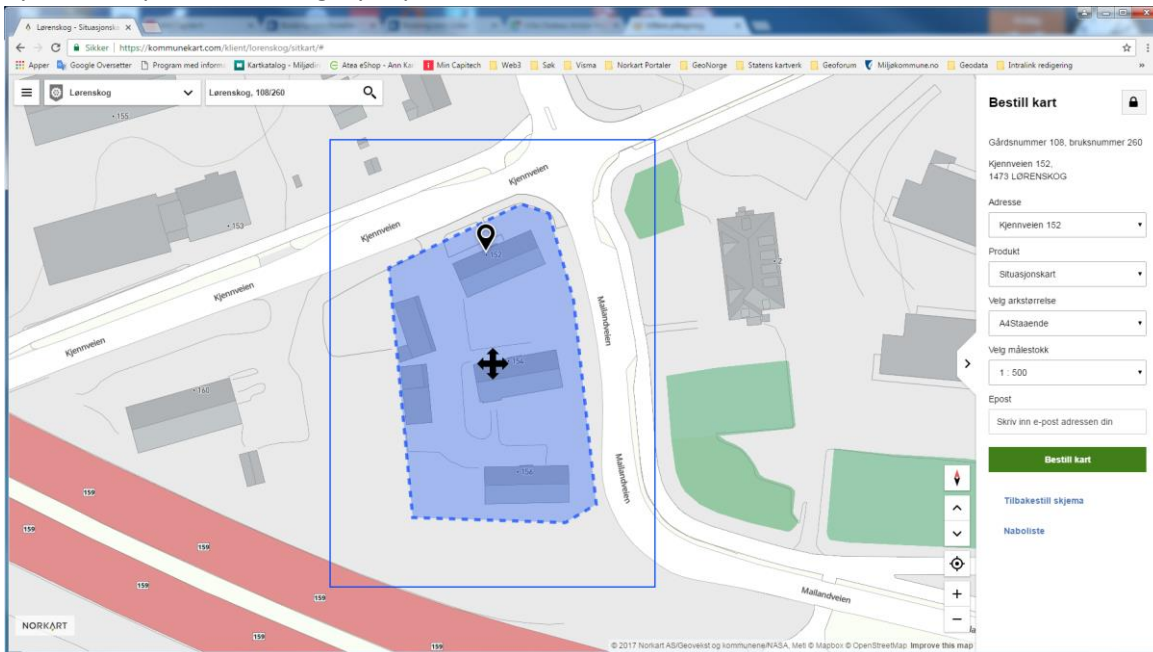

Hjelpedokument for Situasjonskart.

Inngangsbilde.

Søk etter adresse, sted eller eiendom.

Da går søkemotoren automatisk inn på valgt eiendom.

Det samme skjer hvis man velger adresse og sted.

Velg Bestill kart i fanen til høyre.

Nå er det kommet opp nye valg i fanen til høyre.

Gå til produkt og velg Situasjonskart.

Arkstørrelse og målestokk blir automatisk tilpasset etter størrelsen på eiendommen.

Fyll ut din Epost adresse og trykk på Bestill kart.