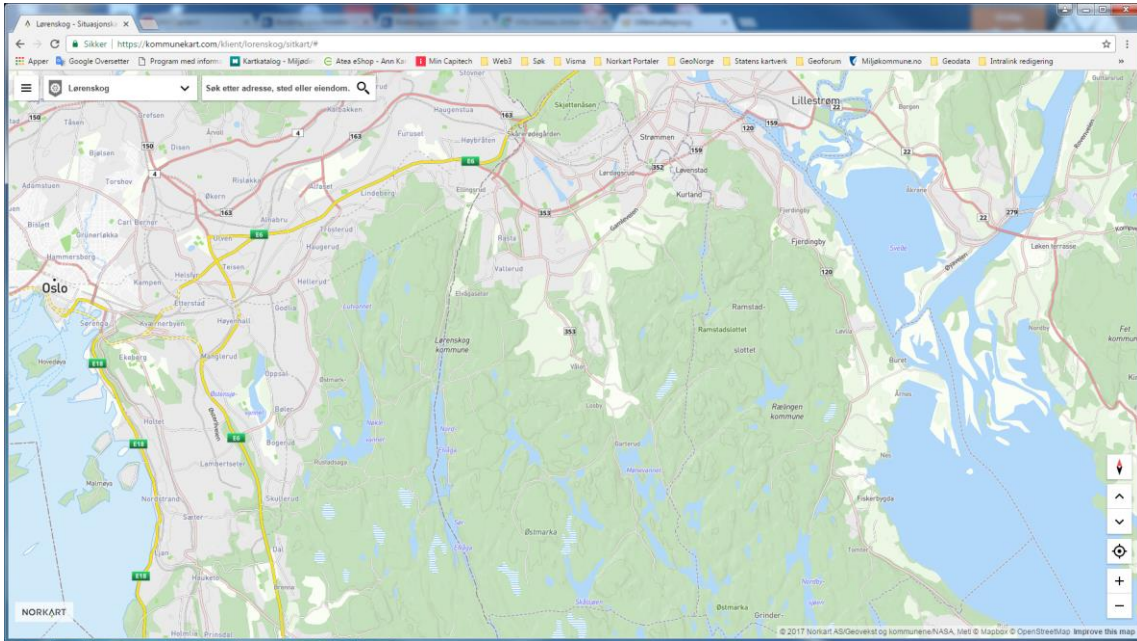

Hjelpedokument for Situasjonskart.

Inngangsbilde.

Søk etter adresse, sted eller eiendom.

Da går søkemotoren automatisk inn på valgt eiendom.

Det samme skjer hvis man velger adresse og sted.

Velg Bestill kart i fanen til høyre.

Nå er det kommet opp nye valg i fanen til høyre.

Gå til produkt og velg Situasjonskart.

Arkstørrelse og målestokk blir automatisk tilpasset etter størrelsen på eiendommen.

Fyll ut din Epost adresse og trykk på Bestill kart.