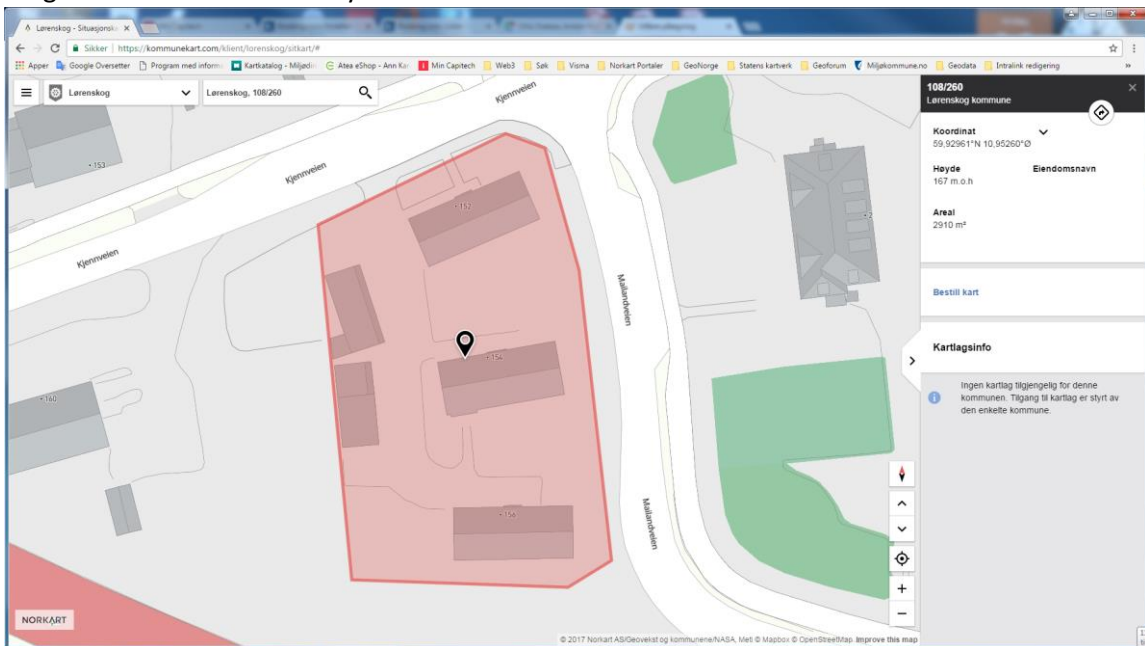

Hjelpedokument for Situasjonskart.

Inngangsbilde.

Søk etter adresse, sted eller eiendom.

Da går søkemotoren automatisk inn på valgt eiendom.

Det samme skjer hvis man velger adresse og sted.

Velg Bestill kart i fanen til høyre.

Nå er det kommet opp nye valg i fanen til høyre.

Gå til produkt og velg Situasjonskart.

Arkstørrelse og målestokk blir automatisk tilpasset etter størrelsen på eiendommen.

Fyll ut din Epost adresse og trykk på Bestill kart.