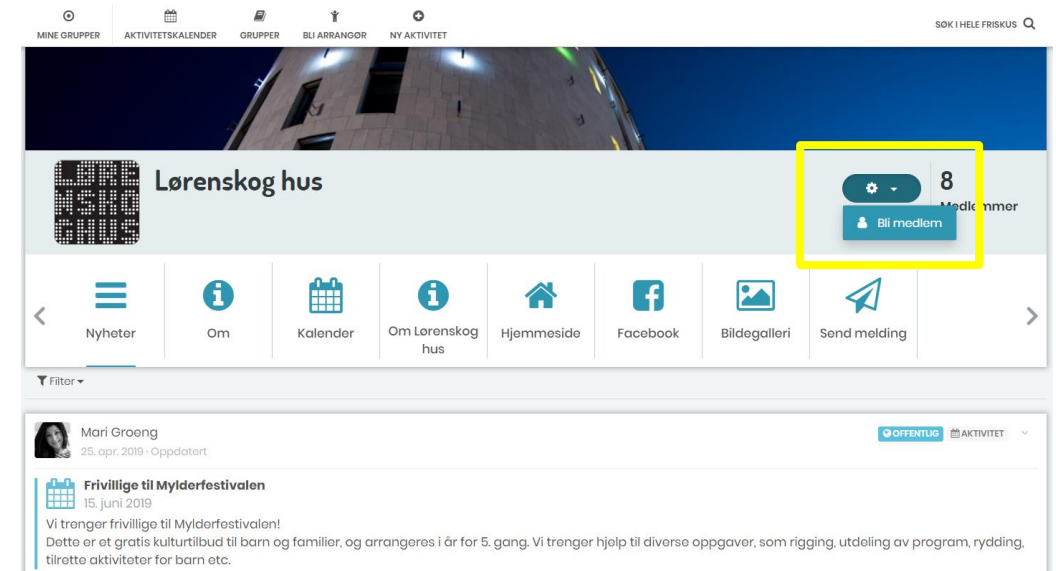

Bli medlem i en gruppe

- Velg fanen «Grupper», søk opp og gå inn i aktuell gruppe. Be om å bli medlem ved å trykke på knappen ved siden av antall medlemmer
- Ev: kjenner du gruppens administrator kan du be han/hun om å invitere deg inn

Som medlem får du varsler om gruppens aktiviteter!