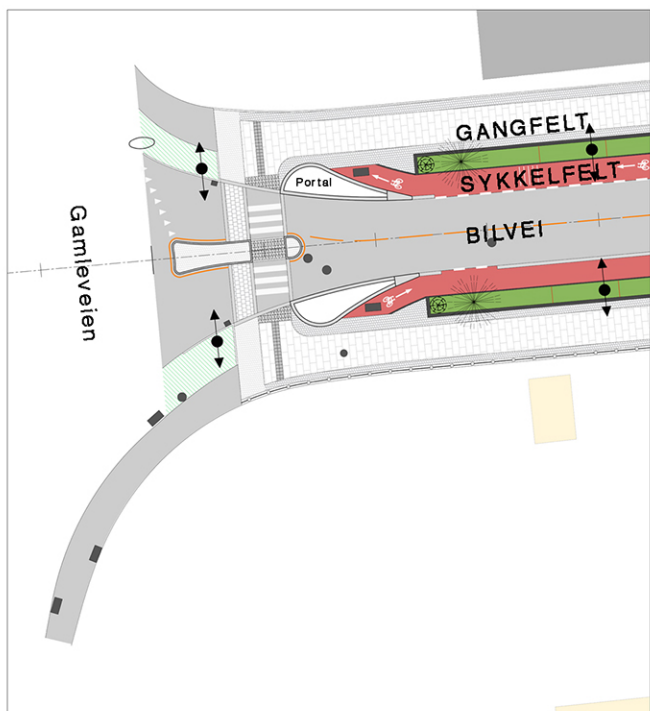

SKÅRERSLETTA
 TEGNING AV "LAVE PORTALER" SETT OVENIFRA:

SKÅRERSLETTA MOT SYD:

MOT NORD:

1 "LAV PORTAL" MED KANTSTEIN RUNDT

LENGDESNITT : CA 10 METER LANG

KORTSNITT : CA 3 METER PÅ DET BREDESTE