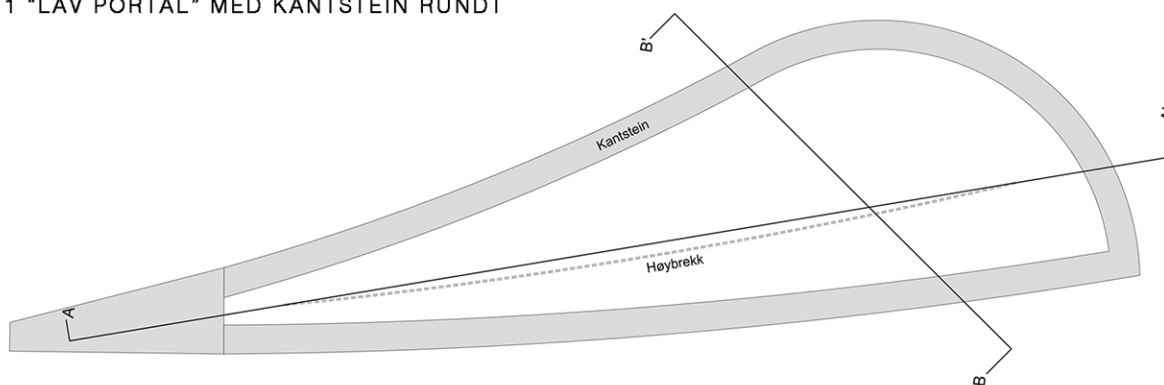

SKÅRERSLETTA
 TEGNING AV "LAVE PORTALER" SETT OVENIFRA:

SKÅRERSLETTA MOT SYD:

MOT NORD:

1 "LAV PORTAL" MED KANTSTEIN RUNDT

LENGDESNITT : CA 10 METER LANG

KORTSNITT : CA 3 METER PÅ DET BREDESTE