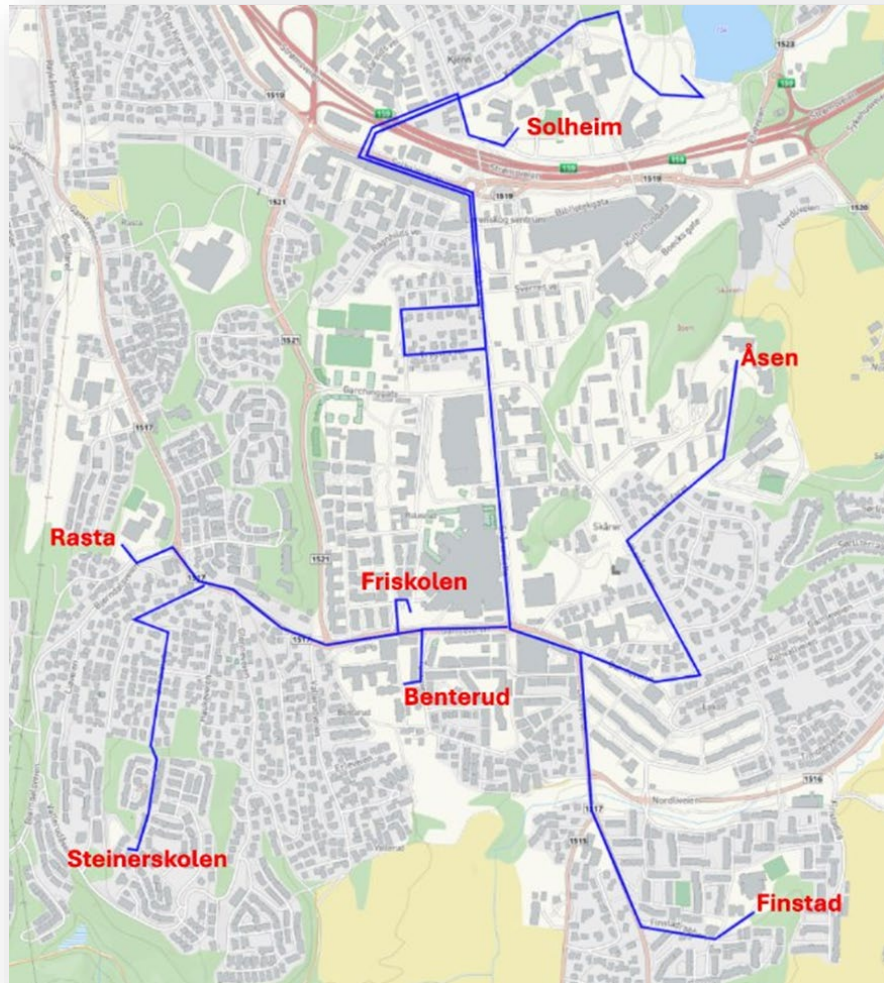

Tog mot Fjellhamar/Luhr:

1. Østerdølene
2. Luhr skole
3. Fjellhamar skole

Togrute mot Skåresletta

- Rasta skole
- Steinerskolen
- Friskolen
- Benterud skole
- Finstad skole
- Åsen skole
- Solheim skole

Togrute mot Fjellhamar/Luhr